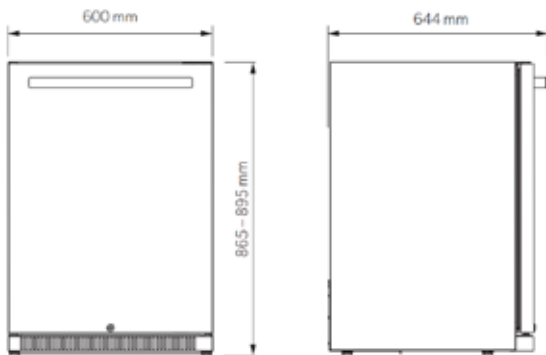

EA24B, EA24D, EA24F