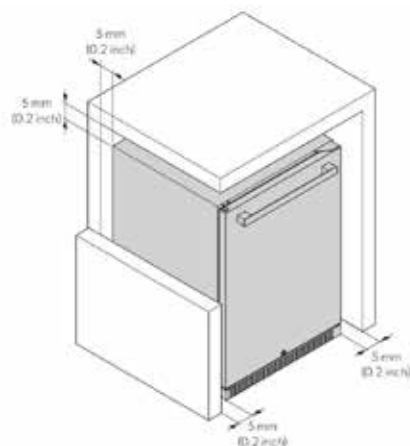

EA24B, EA24D, EA24F