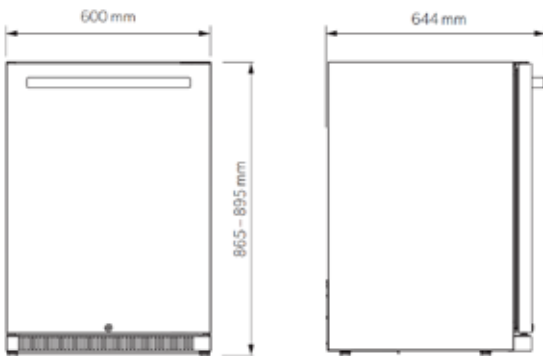

EA24B, EA24D, EA24F

29

EA24D

Dometic EA24B

Frigorífico de puerta de cristal para exterior
 Dimensiones An.600× Al. (865–895)× Pr.600 (mm)
 Rango Temperatura 1° a 22°C
 Volumen 150 litros / Capacidad 161 latas
 Iluminación interior LED
 Precio sin IVA 2.150€