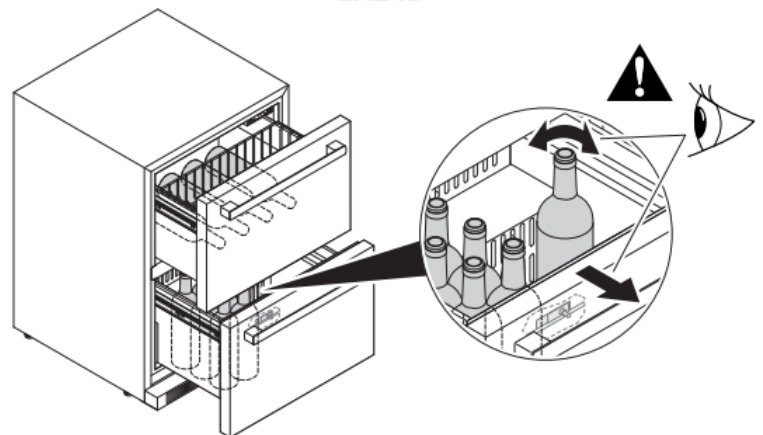

Iluminación

La iluminación LED ilumina el interior de manera uniforme, lo que facilita encontrar lo que necesita

Gran Potencia de refrigeración

El sistema de refrigeración por aire forzado de alta eficiencia ofrece un rápido enfriamiento y temperatura uniforme.

EA24B, EA24D, EA24F

29

EA24D

Dometic EA24B

Frigorífico de puerta de cristal para exterior
 Dimensiones An.600× Al. (865–895)× Pr.600 (mm)
 Rango Temperatura 1° a 22°C
 Volumen 150 litros / Capacidad 161 latas
 Iluminación interior LED
 Precio sin IVA 2.150€