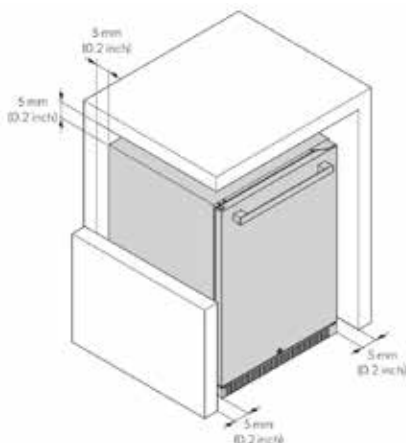

EA24B, EA24D, EA24F

29

EA24D

Dometic EA24B

Frigorífico de puerta de cristal para exterior
 Dimensiones An.600× Al. (865–895)× Pr.600 (mm)
 Rango Temperatura 1° a 22°C
 Volumen 150 litros / Capacidad 161 latas
 Iluminación interior LED
 Precio sin IVA 2.150€